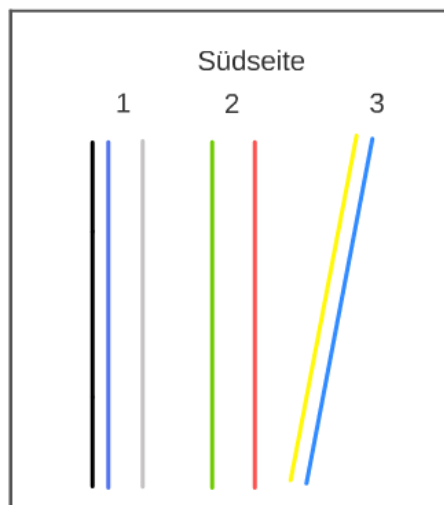

Neueste Routen:
 07.07. Westseite L13, grün
 07.07. Südseite L 1, schwarz

Schwierigkeitsangaben nach UIAA

schwarz: 6-/6
 blau: 7+
 weiß: 5+
 grün: 3
 rot: 6+
 gelb: 6-/6
 blau: 5+

rot: 8-/8
 schwarz: 7-
 grün: 7+/8-
 weiß: 6+

rot: 5
 schwarz: 5+/6-
 gelb: 6+

grün: 5
 blau: 8+
 weiß: 7

gelb: 6+
 rot: 5-
 grau: 7+
 schwarz: 8-
 blau: 7
 orange: 6
 weiß/blau: 4-
 grün: 5+/6-
 gelb: 5/5+