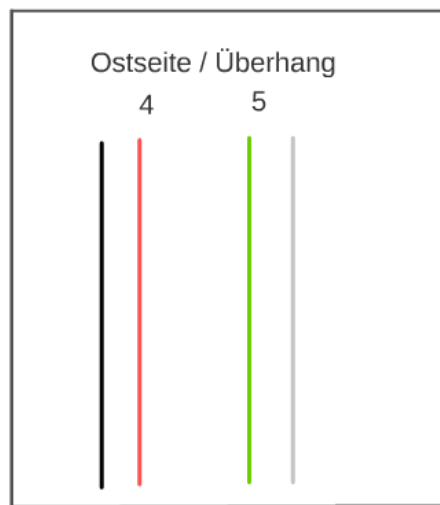

Neueste Routen:
 07.07. Westseite L13, grün
 07.07. Südseite L 1, schwarz

Schwierigkeitsangaben nach UIAA

schwarz: 6-/6
 blau: 7+
 weiß: 5+
 grün: 3
 rot: 6+
 gelb: 6-/6
 blau: 5+

rot: 8-/8
 schwarz: 7-
 grün: 7+/8-
 weiß: 6+

rot: 5
 schwarz: 5+/6-
 gelb: 6+

grün: 5
 blau: 8+
 weiß: 7

gelb: 6+
 rot: 5-
 grau: 7+
 schwarz: 8-
 blau: 7
 orange: 6
 weiß/blau: 4-
 grün: 5+/6-
 gelb: 5/5+