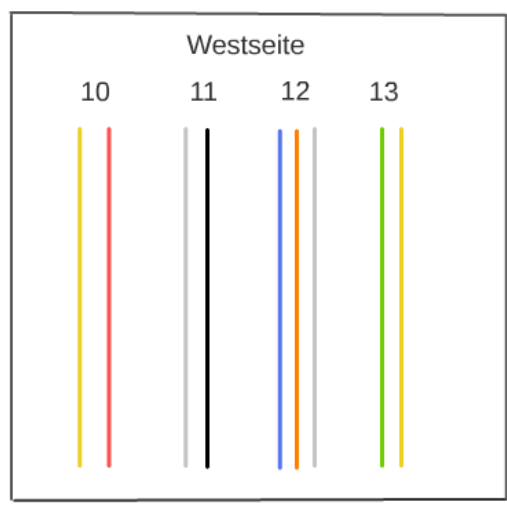

Neueste Routen:
 07.07. Westseite L13, grün
 07.07. Südseite L 1, schwarz

Schwierigkeitsangaben nach UIAA

schwarz: 6-/6
 blau: 7+
 weiß: 5+
 grün: 3
 rot: 6+
 gelb: 6-/6
 blau: 5+

rot: 8-/8
 schwarz: 7-
 grün: 7+/8-
 weiß: 6+

rot: 5
 schwarz: 5+/6-
 gelb: 6+

grün: 5
 blau: 8+
 weiß: 7

gelb: 6+
 rot: 5-
 grau: 7+
 schwarz: 8-
 blau: 7
 orange: 6
 weiß/blau: 4-
 grün: 5+/6-
 gelb: 5/5+